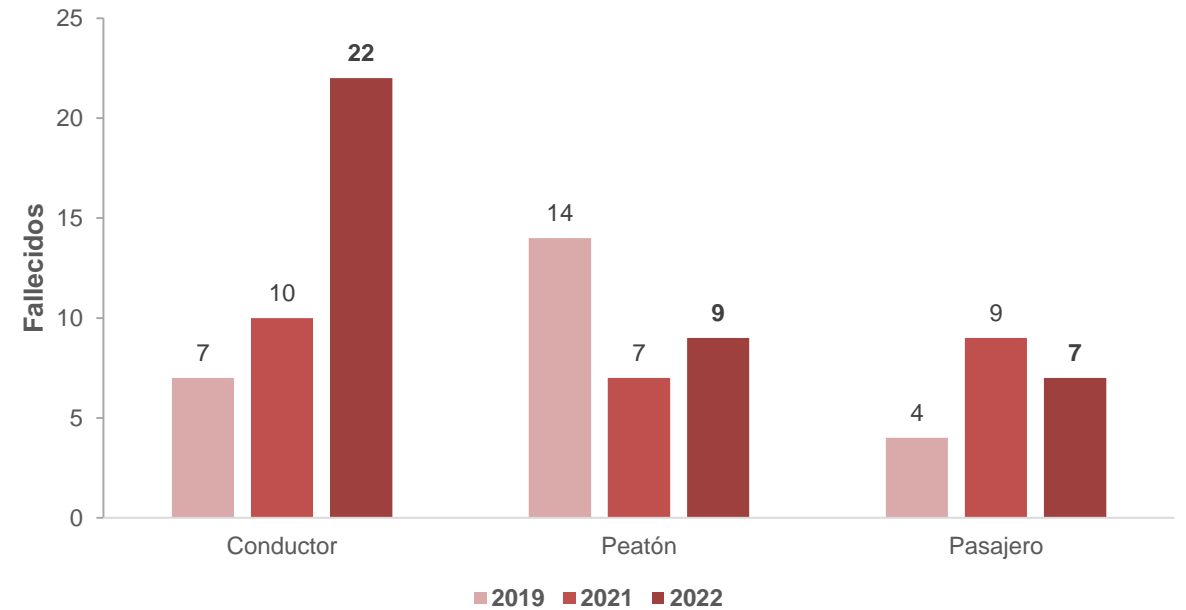

Fallecidos según calidad de participante

Fuente: Carabineros de Chile

Elaboración: CONASET

Fallecidos: Sólo hasta las 48 horas de ocurrido el siniestro.