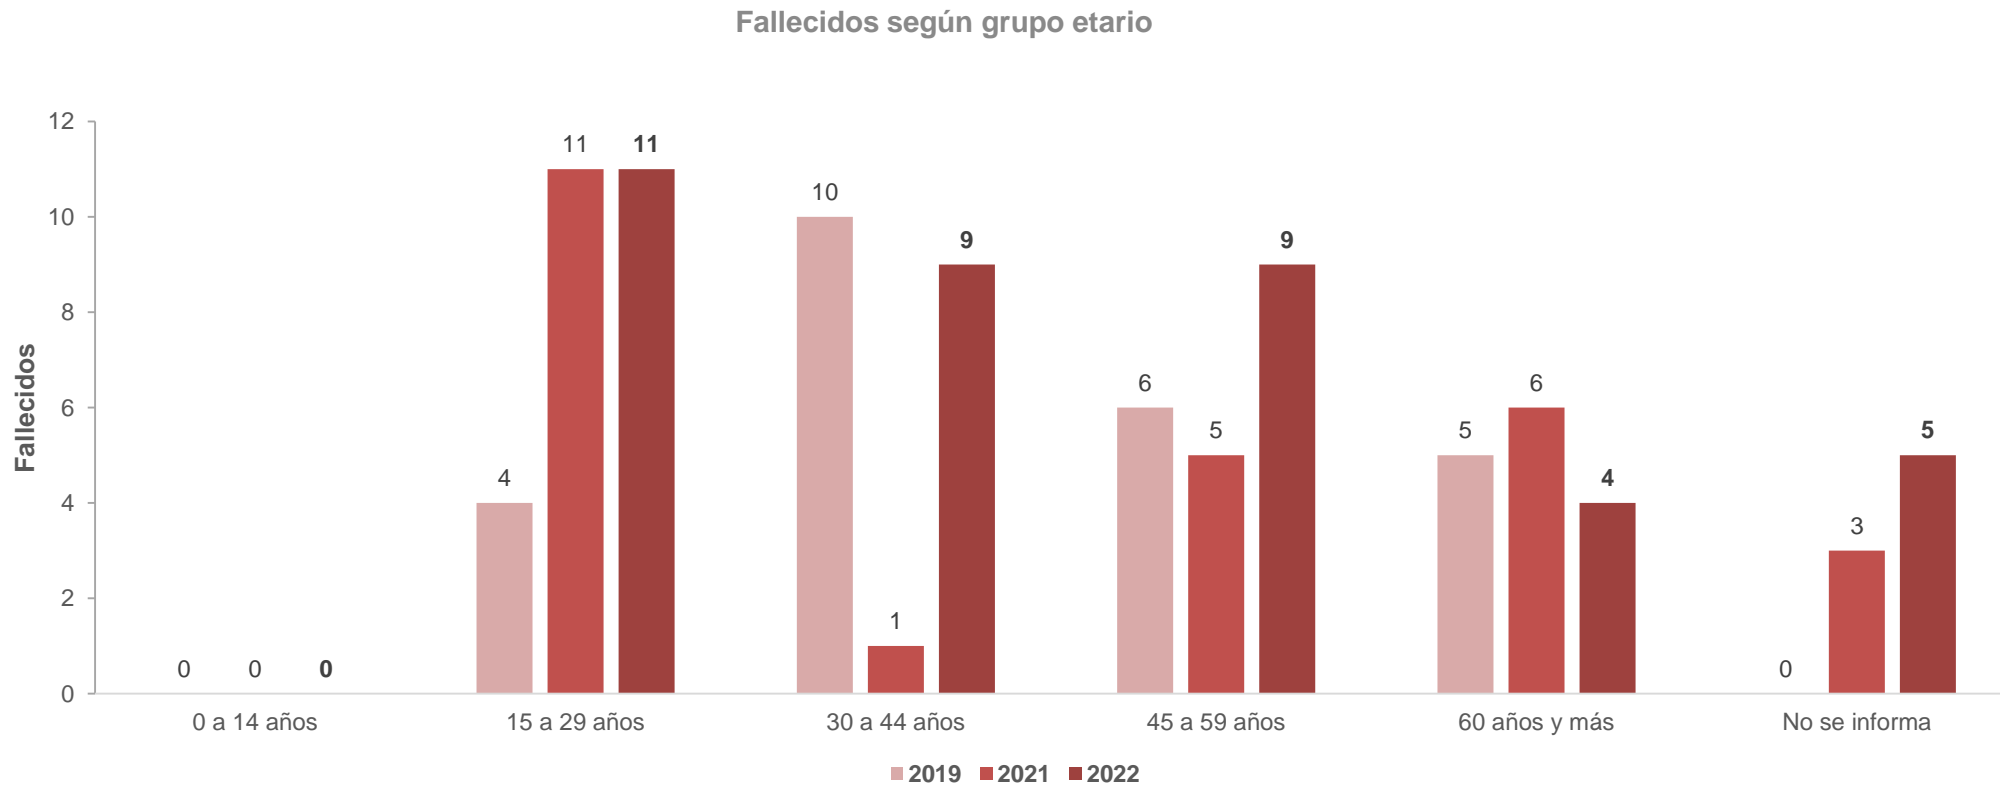

Fiestas Patrias 2019-2021-2022

Fallecidos según tipo

Fallecidos según calidad de participante

Fuente: Carabineros de Chile

Elaboración: CONASET

Fallecidos: Sólo hasta las 48 horas de ocurrido el siniestro.

Fallecidos según grupo etario

Fiestas Patrias 2019-2021-2022

Fuente: Carabineros de Chile

Elaboración: CONASET

Fallecidos: Sólo hasta las 48 horas de ocurrido el siniestro.

Conductores fallecidos según tipo de vehículo