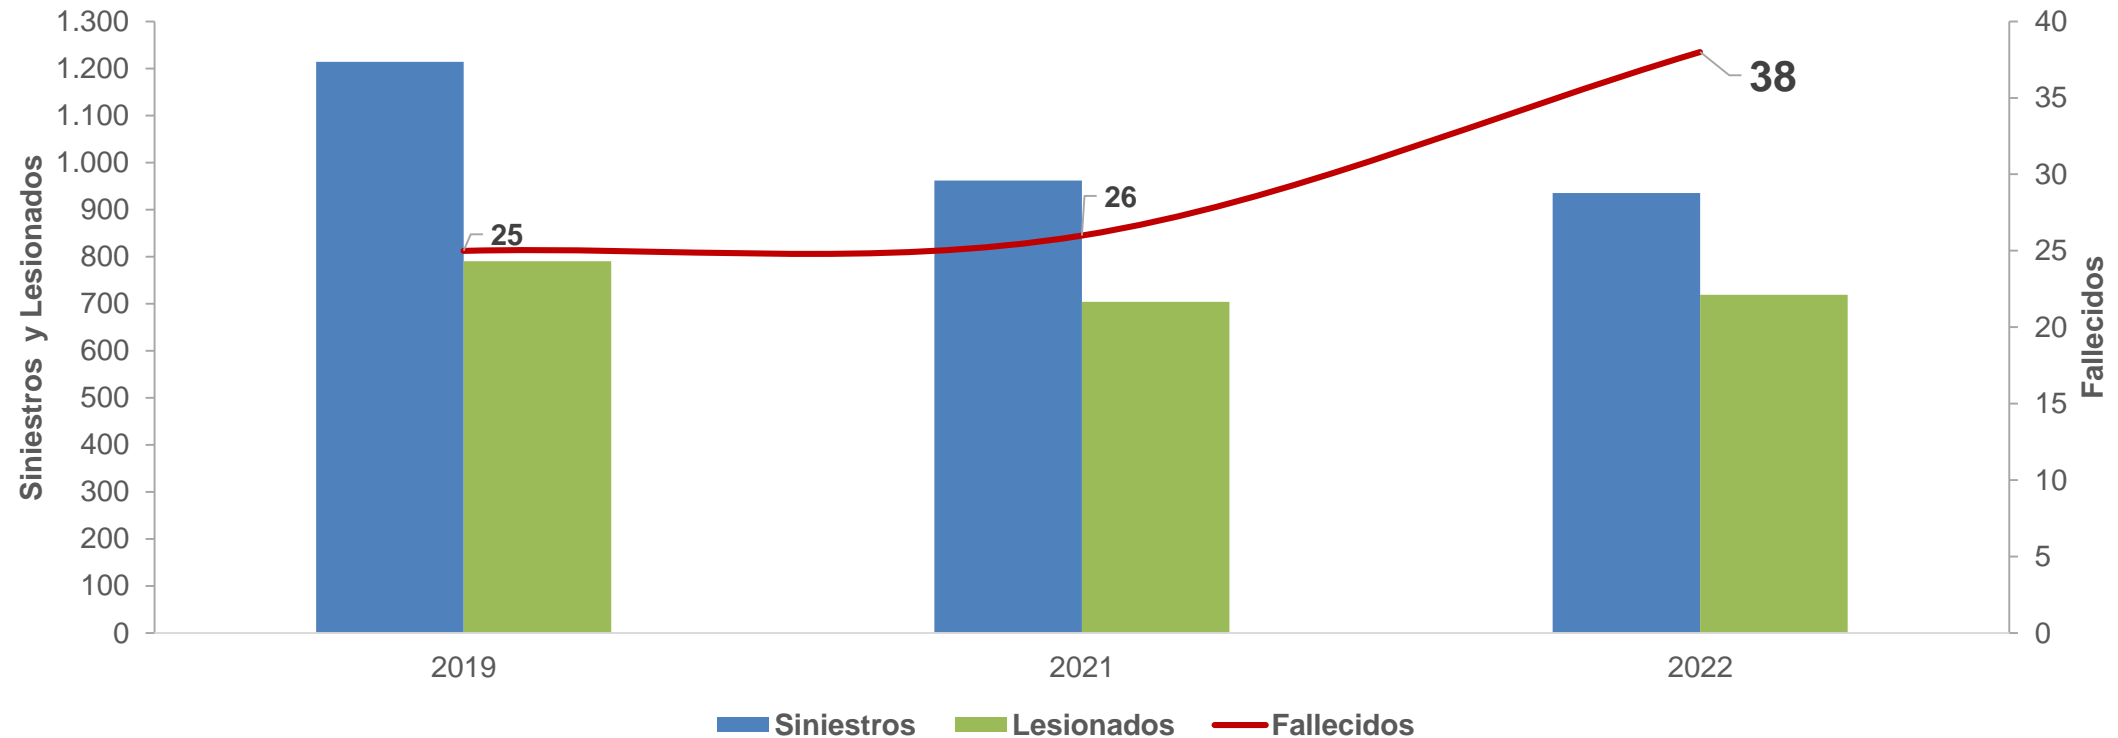

Evolución de siniestros de tránsito, fallecidos y lesionados

Fiestas Patrias 2019-2021-2022

Fuente: Carabineros de Chile

Elaboración: CONASET

Fallecidos: Sólo hasta las 48 horas de ocurrido el siniestro.