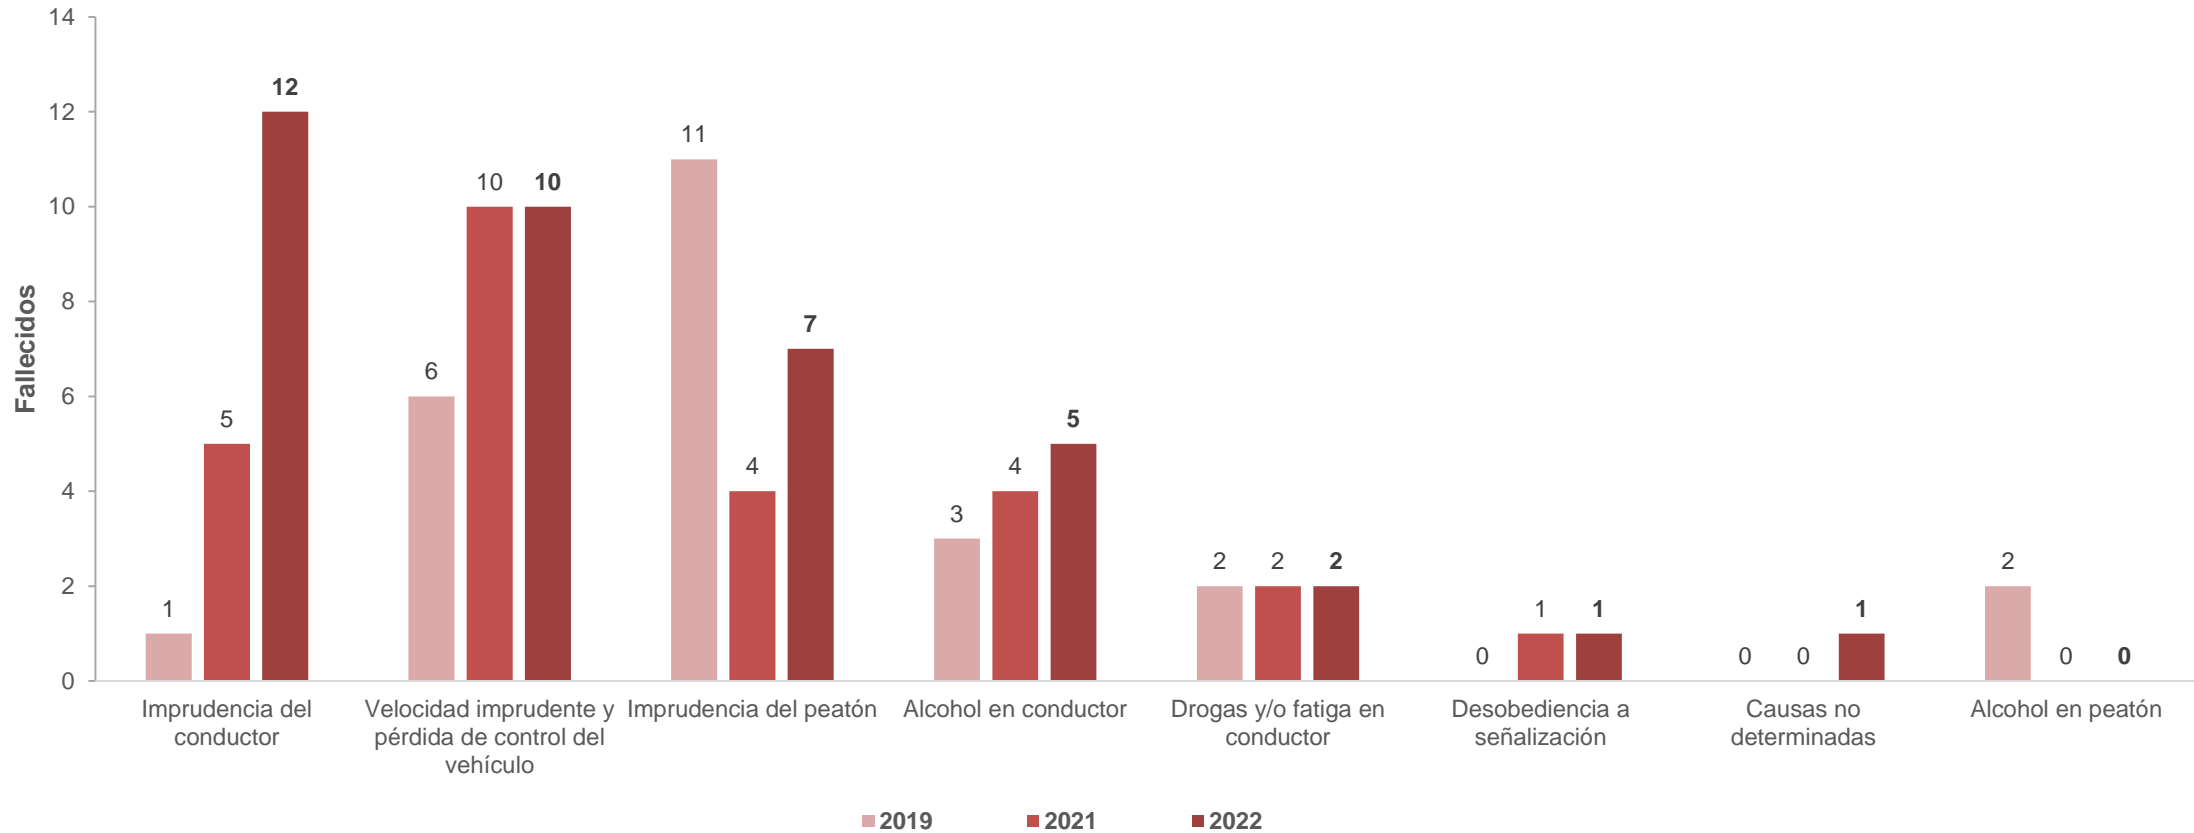

Elaboración: CONASET

Fallecidos: Sólo hasta las 48 horas de ocurrido el siniestro.

Fiestas Patrias 2022

Fallecidos según causa

Fiestas Patrias 2022

Fuente: Carabineros de Chile

Elaboración: CONASET

Fallecidos: Sólo hasta las 48 horas de ocurrido el siniestro.

Fallecidos según causa

Fiestas Patrias 2019-2021-2022

Fuente: Carabineros de Chile

Elaboración: CONASET

Fallecidos: Sólo hasta las 48 horas de ocurrido el siniestro.

Fallecidos según tipo de siniestro y calidad de participante