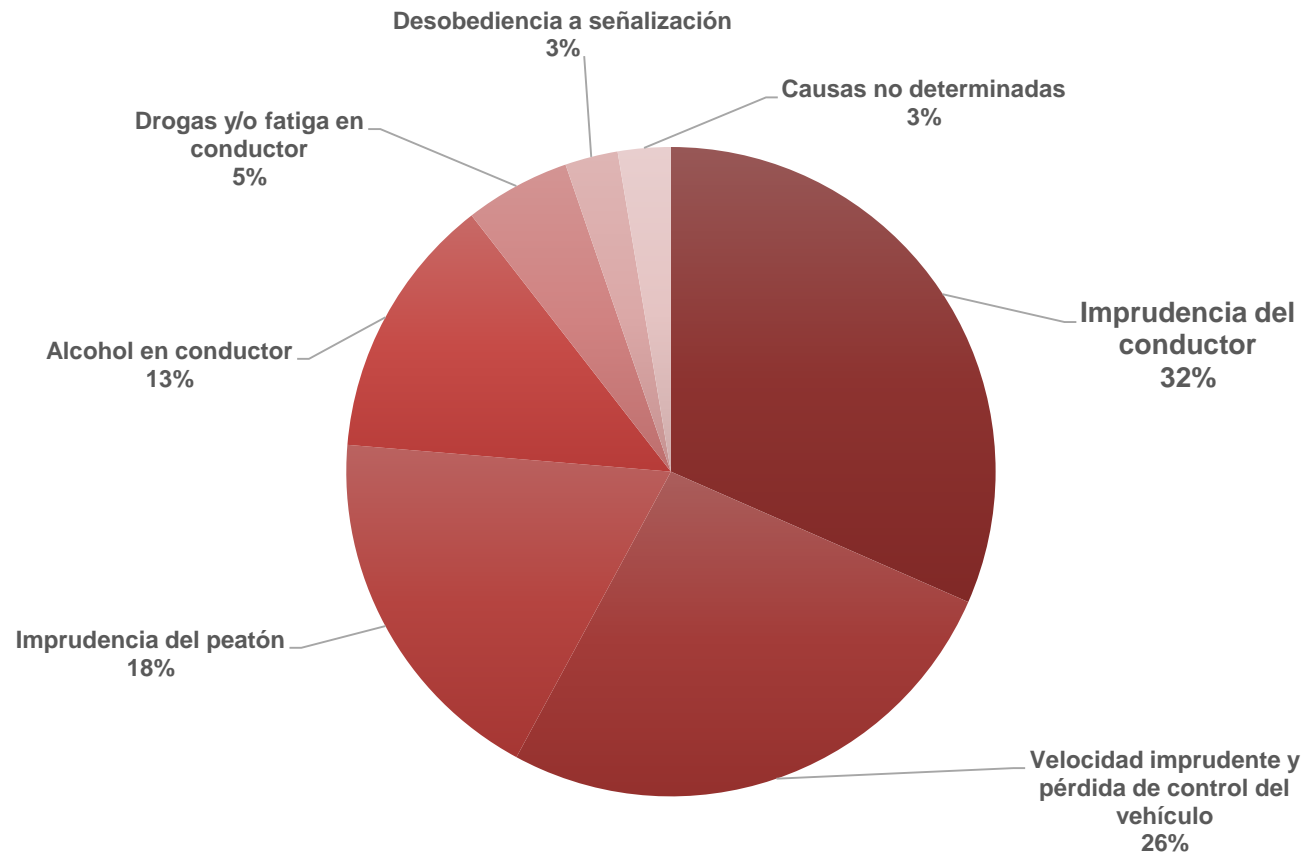

Fuente: Carabineros de Chile

Elaboración: CONASET

Fallecidos: Sólo hasta las 48 horas de ocurrido el siniestro.

Comparación regional de Lesionados de tránsito

Fiestas Patrias 2019-2021-2022

Fuente: Carabineros de Chile

Elaboración: CONASET

Fallecidos: Sólo hasta las 48 horas de ocurrido el siniestro.

Fiestas Patrias 2022

Fallecidos según causa

Fiestas Patrias 2022

Fuente: Carabineros de Chile

Elaboración: CONASET

Fallecidos: Sólo hasta las 48 horas de ocurrido el siniestro.

Fallecidos según causa

Fiestas Patrias 2019-2021-2022

Fuente: Carabineros de Chile

Elaboración: CONASET

Fallecidos: Sólo hasta las 48 horas de ocurrido el siniestro.

Fallecidos según tipo de siniestro y calidad de participante