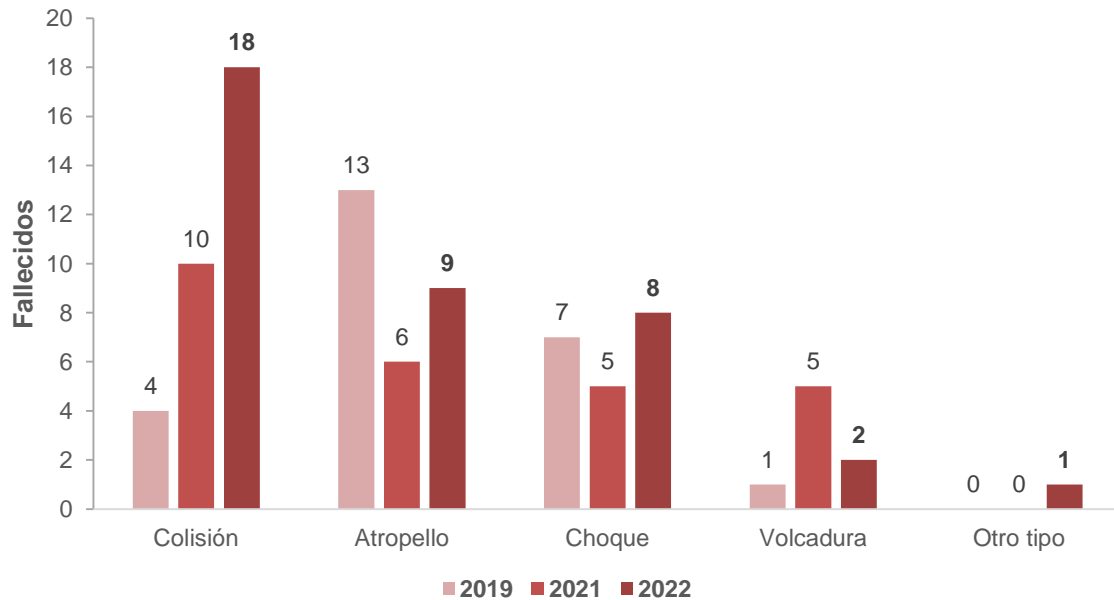

Elaboración: CONASET

Fallecidos: Sólo hasta las 48 horas de ocurrido el siniestro.

Fiestas Patrias 2022

Fallecidos según causa

Fiestas Patrias 2022

Fuente: Carabineros de Chile

Elaboración: CONASET

Fallecidos: Sólo hasta las 48 horas de ocurrido el siniestro.

Fallecidos según causa

Fiestas Patrias 2019-2021-2022

Fuente: Carabineros de Chile

Elaboración: CONASET

Fallecidos: Sólo hasta las 48 horas de ocurrido el siniestro.

Fallecidos según tipo de siniestro y calidad de participante

Fiestas Patrias 2019-2021-2022

Fallecidos según tipo

Fallecidos según calidad de participante

Fuente: Carabineros de Chile

Elaboración: CONASET

Fallecidos: Sólo hasta las 48 horas de ocurrido el siniestro.