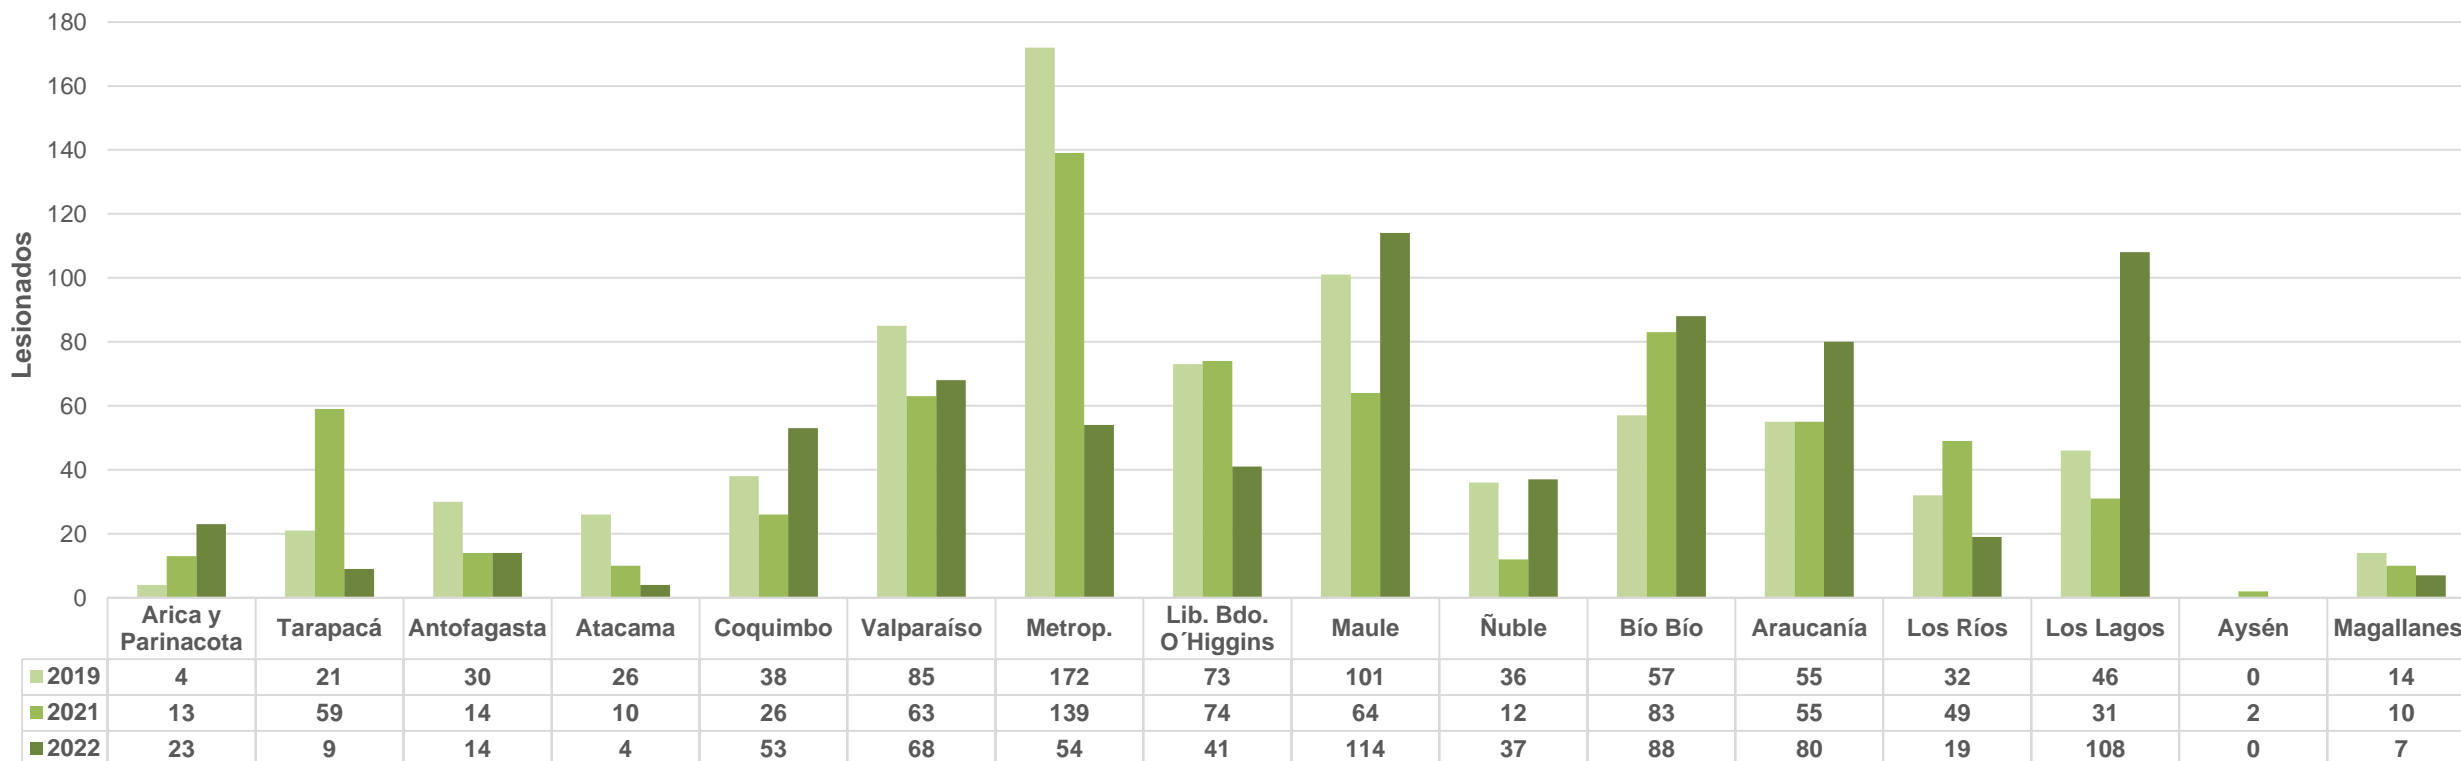

Fiestas Patrias 2019-2021-2022

Fuente: Carabineros de Chile

Elaboración: CONASET

Fallecidos: Sólo hasta las 48 horas de ocurrido el siniestro.

Comparación regional de Fallecidos de tránsito

Fiestas Patrias 2019-2021-2022

Fuente: Carabineros de Chile

Elaboración: CONASET

Fallecidos: Sólo hasta las 48 horas de ocurrido el siniestro.

Comparación regional de Lesionados de tránsito

Fiestas Patrias 2019-2021-2022

Fuente: Carabineros de Chile

Elaboración: CONASET

Fallecidos: Sólo hasta las 48 horas de ocurrido el siniestro.

Fiestas Patrias 2022

Fallecidos según causa

Fiestas Patrias 2022

Fuente: Carabineros de Chile

Elaboración: CONASET

Fallecidos: Sólo hasta las 48 horas de ocurrido el siniestro.