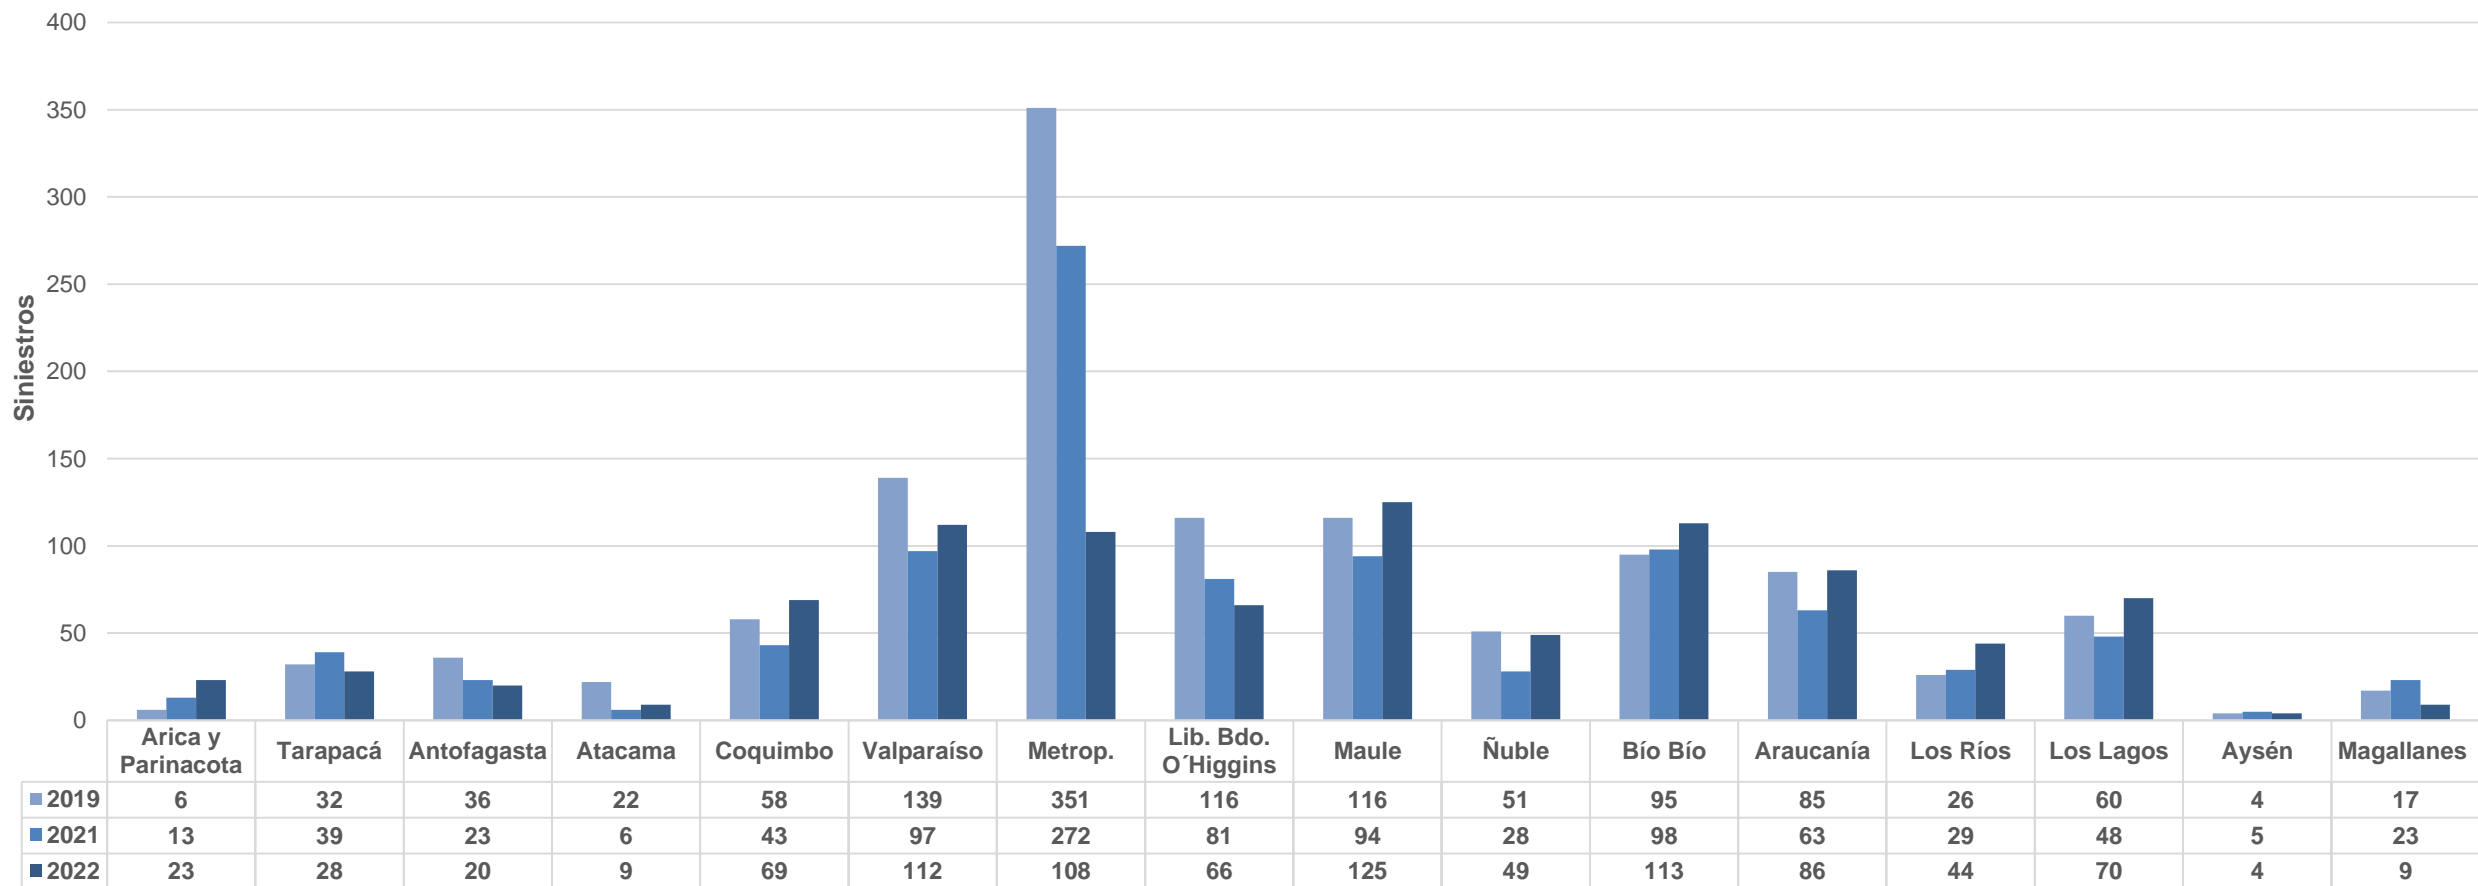

Año	Período		N° días	Siniestros	Fallecidos	Lesionados			Total Lesionados
	Desde	Hasta				Graves	Menos Graves	Leves	
2019	Martes 17/09	Domingo 22/09	6	1.214	25	125	59	606	790
2020	Jueves 17/09	Domingo 20/09	4	483	20	94	20	304	418
2021	Jueves 16/09	Domingo 19/09	4	962	26	116	63	525	704
2022	Jueves 15/09	Lunes 19/09	5	935	38	120	51	548	719

Nota 3: CONASET agrupa las 59 causas de siniestros de tránsito de Carabineros de Chile en 14 grandes grupos de causas.

Nota 4: LOS DATOS CORRESPONDIENTES AL AÑO 2022 ESTÁN SUJETOS A VALIDACIÓN POR CARABINEROS DE CHILE.

Evolución de siniestros de tránsito, fallecidos y lesionados

Fiestas Patrias 2019-2021-2022

Fuente: Carabineros de Chile

Elaboración: CONASET

Fallecidos: Sólo hasta las 48 horas de ocurrido el siniestro.

Comparación regional de Siniestros de tránsito

Fiestas Patrias 2019-2021-2022

Fuente: Carabineros de Chile

Elaboración: CONASET

Fallecidos: Sólo hasta las 48 horas de ocurrido el siniestro.

Comparación regional de Fallecidos de tránsito

Fiestas Patrias 2019-2021-2022