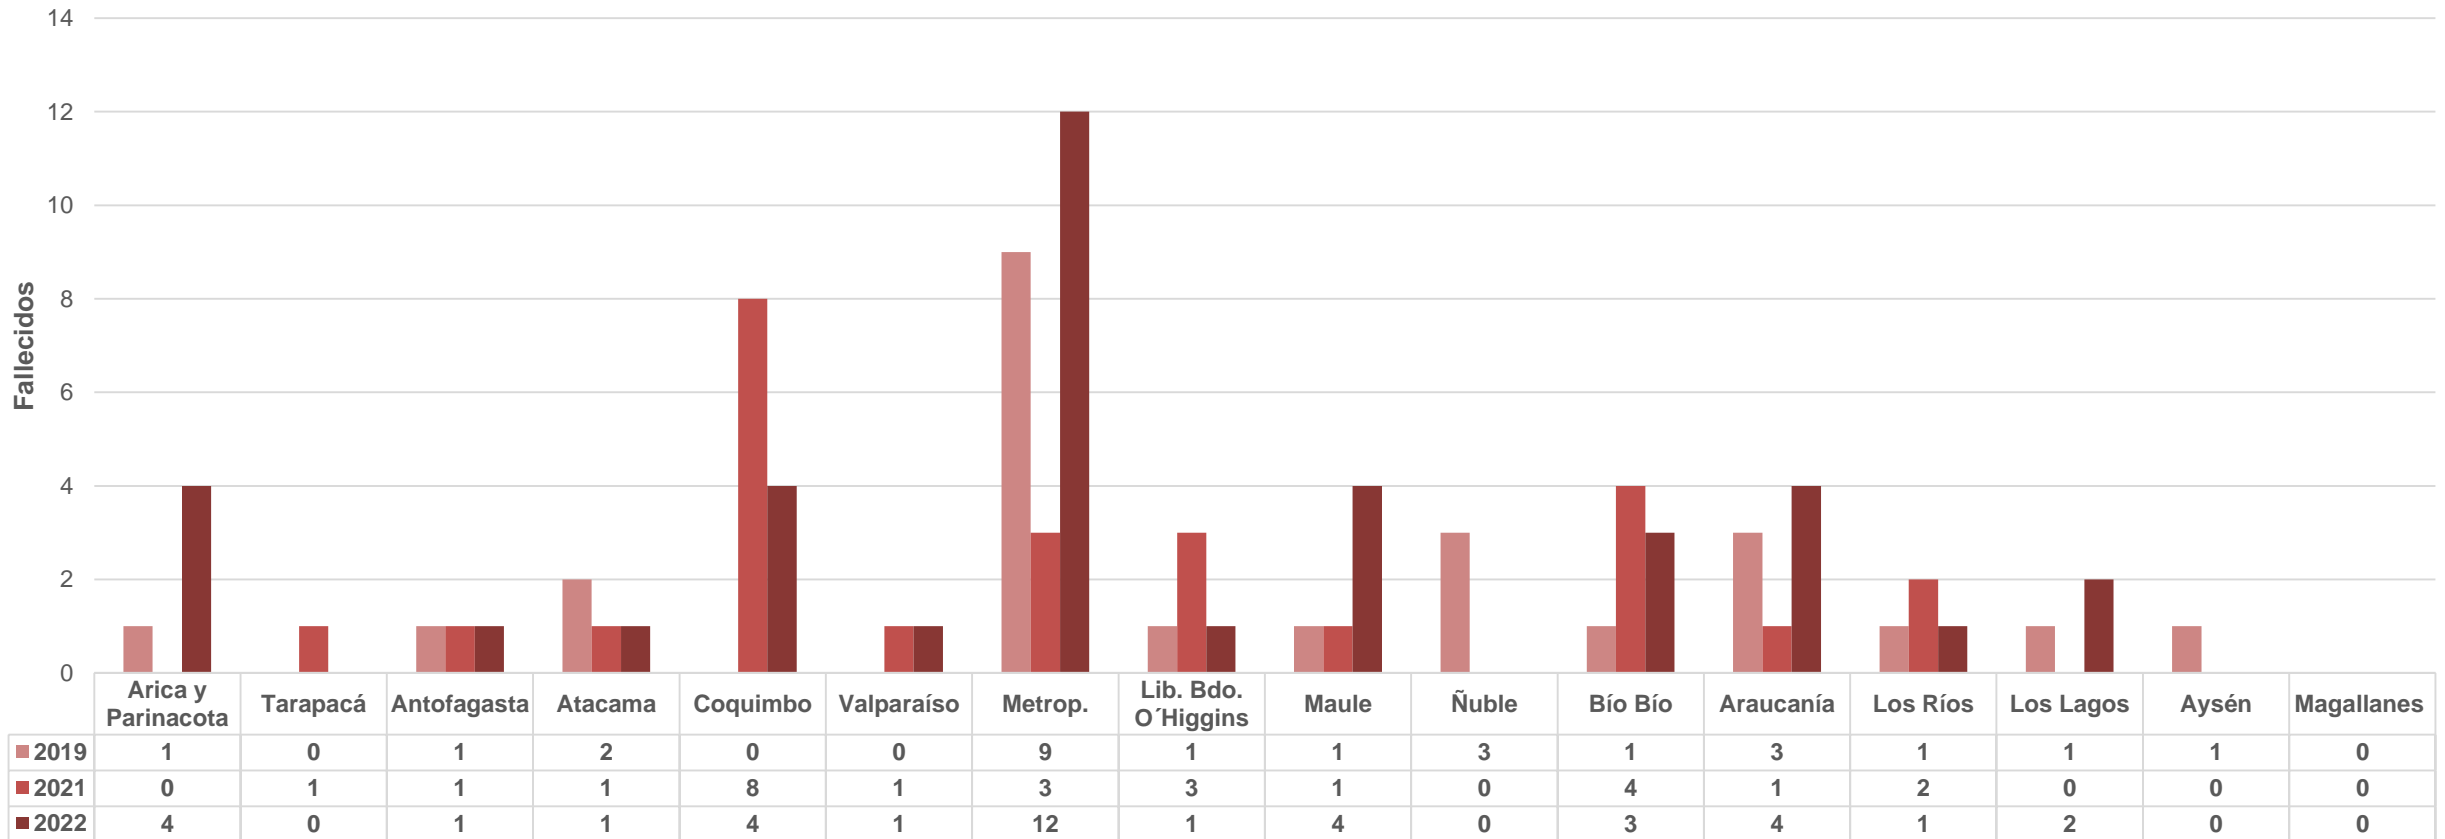

Año	Período		N° días	Siniestros	Fallecidos	Lesionados			Total Lesionados
	Desde	Hasta				Graves	Menos Graves	Leves	
2019	Martes 17/09	Domingo 22/09	6	1.214	25	125	59	606	790
2020	Jueves 17/09	Domingo 20/09	4	483	20	94	20	304	418
2021	Jueves 16/09	Domingo 19/09	4	962	26	116	63	525	704
2022	Jueves 15/09	Lunes 19/09	5	935	38	120	51	548	719

Nota 3: CONASET agrupa las 59 causas de siniestros de tránsito de Carabineros de Chile en 14 grandes grupos de causas.

Nota 4: LOS DATOS CORRESPONDIENTES AL AÑO 2022 ESTÁN SUJETOS A VALIDACIÓN POR CARABINEROS DE CHILE.

Evolución de siniestros de tránsito, fallecidos y lesionados

Fiestas Patrias 2019-2021-2022

Fuente: Carabineros de Chile

Elaboración: CONASET

Fallecidos: Sólo hasta las 48 horas de ocurrido el siniestro.

Comparación regional de Siniestros de tránsito

Fiestas Patrias 2019-2021-2022

Fuente: Carabineros de Chile

Elaboración: CONASET

Fallecidos: Sólo hasta las 48 horas de ocurrido el siniestro.

Comparación regional de Fallecidos de tránsito

Fiestas Patrias 2019-2021-2022