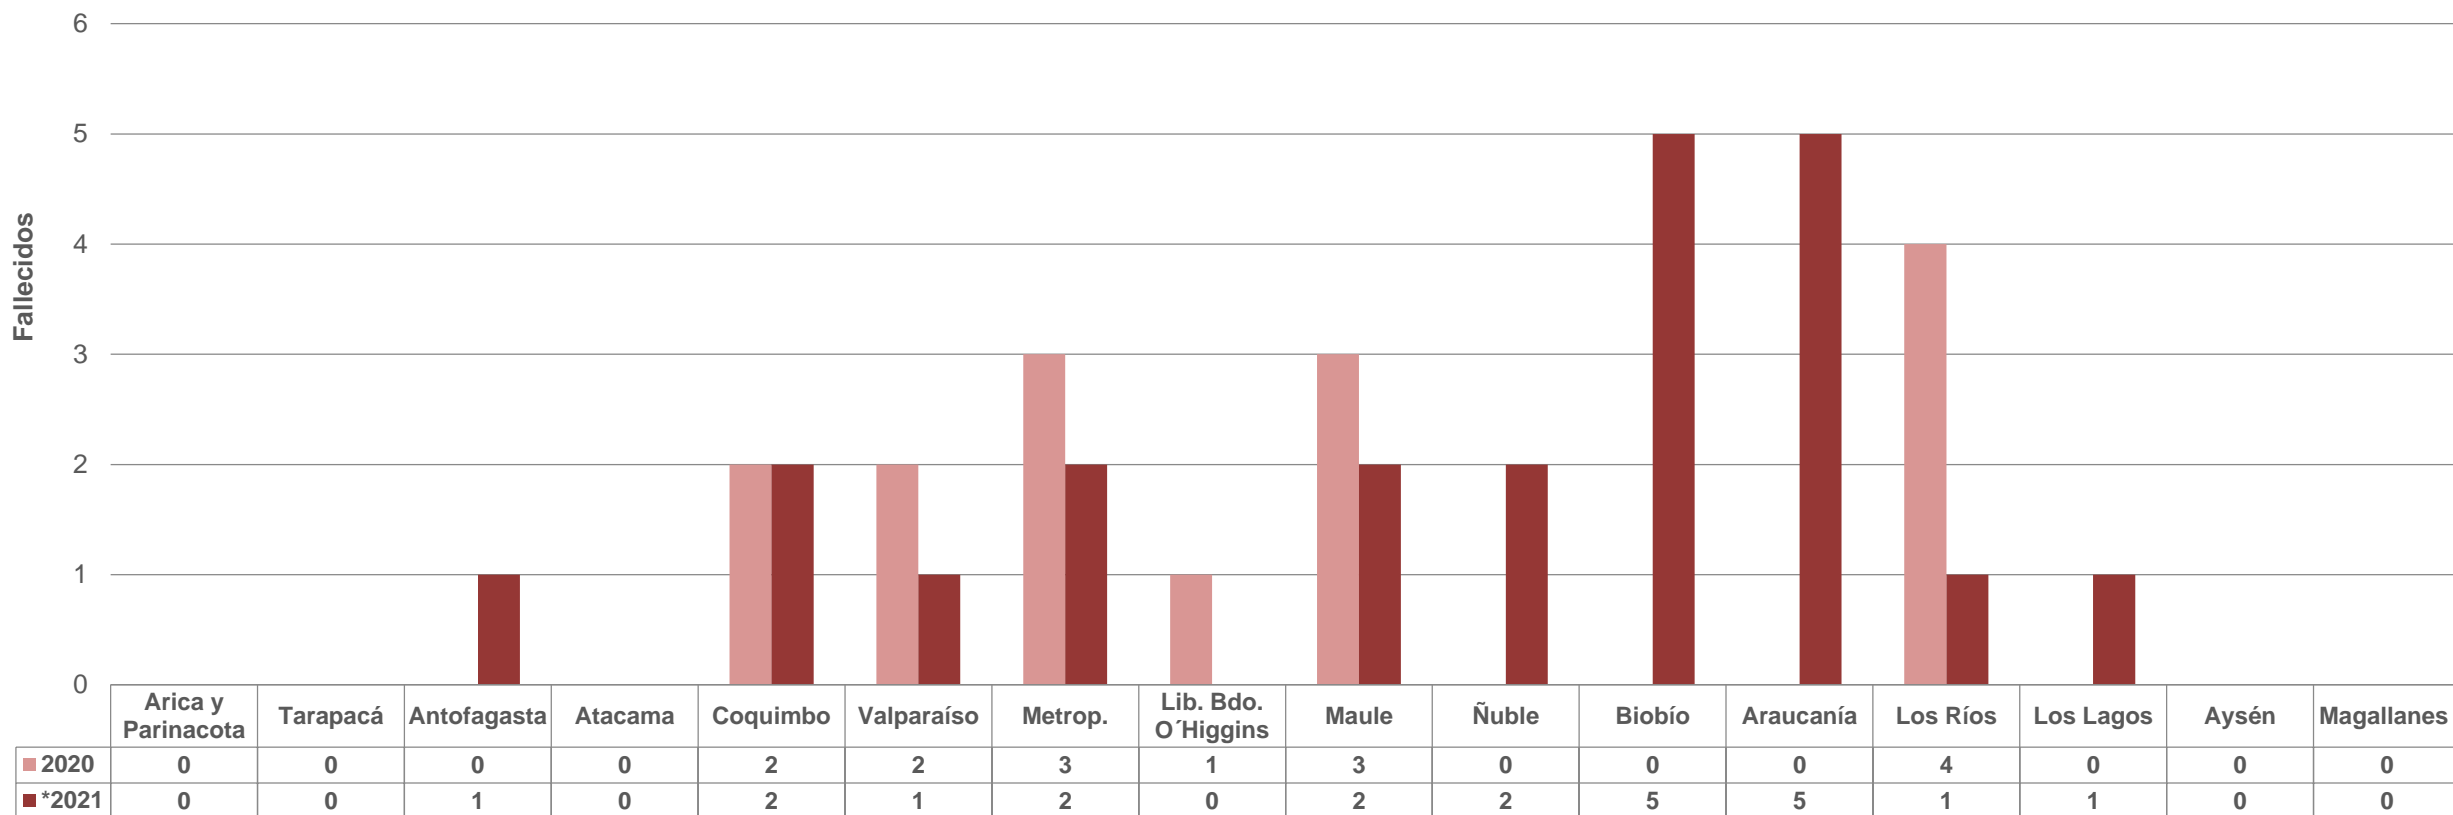

Nota 2: Los fallecidos en siniestros de tránsito en la celebración de Navidad 2021 serán comparados con los ocurridos en el año 2020.

Nota 3: CONASET agrupa las 60 causas de siniestros de tránsito de Carabineros de Chile en 13 grandes grupos de causas.

Nota 4: Año 2019 y 2021 no corresponden a un fin de semana largo.

Evolución de fallecidos

Día de Navidad 2020-2021

Fuente: Carabineros de Chile

Elaboración: CONASET

Fallecidos: Sólo hasta las 24 horas de ocurrido el siniestro

*Años 2019 y 2021 no corresponden a un fin de semana largo

Comparación regional de Fallecidos de tránsito

Día de Navidad 2020-2021

Fuente: Carabineros de Chile

Elaboración: CONASET

Fallecidos: Sólo hasta las 24 horas de ocurrido el siniestro

*Años 2019 y 2021 no corresponden a un fin de semana largo

Día de Navidad 2021

Fallecidos según causa

Día de Navidad 2021

Fuente: Carabineros de Chile

Elaboración: CONASET

Fallecidos: Sólo hasta las 24 horas de ocurrido el siniestro