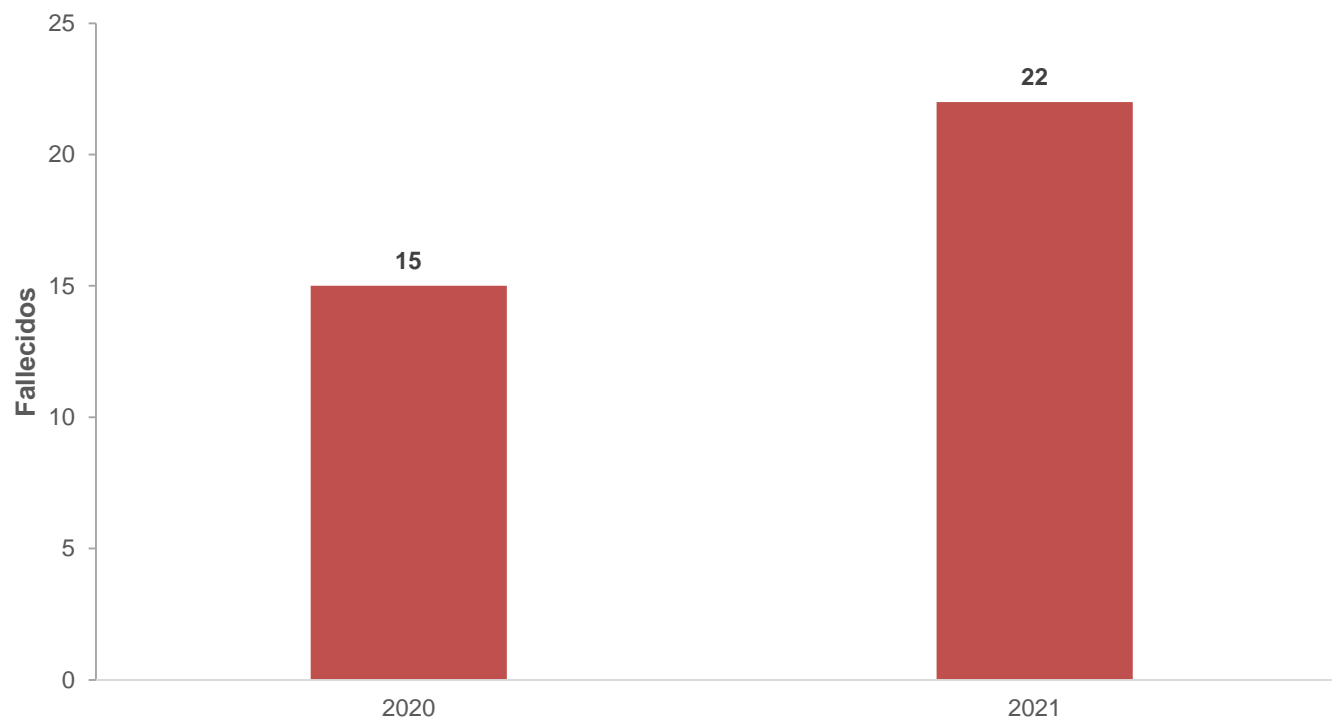

Nota 2: Los fallecidos en siniestros de tránsito en la celebración de Navidad 2021 serán comparados con los ocurridos en el año 2020.

Nota 3: CONASET agrupa las 60 causas de siniestros de tránsito de Carabineros de Chile en 13 grandes grupos de causas.

Nota 4: Año 2019 y 2021 no corresponden a un fin de semana largo.

Evolución de fallecidos

Día de Navidad 2020-2021

Fuente: Carabineros de Chile

Elaboración: CONASET

Fallecidos: Sólo hasta las 24 horas de ocurrido el siniestro