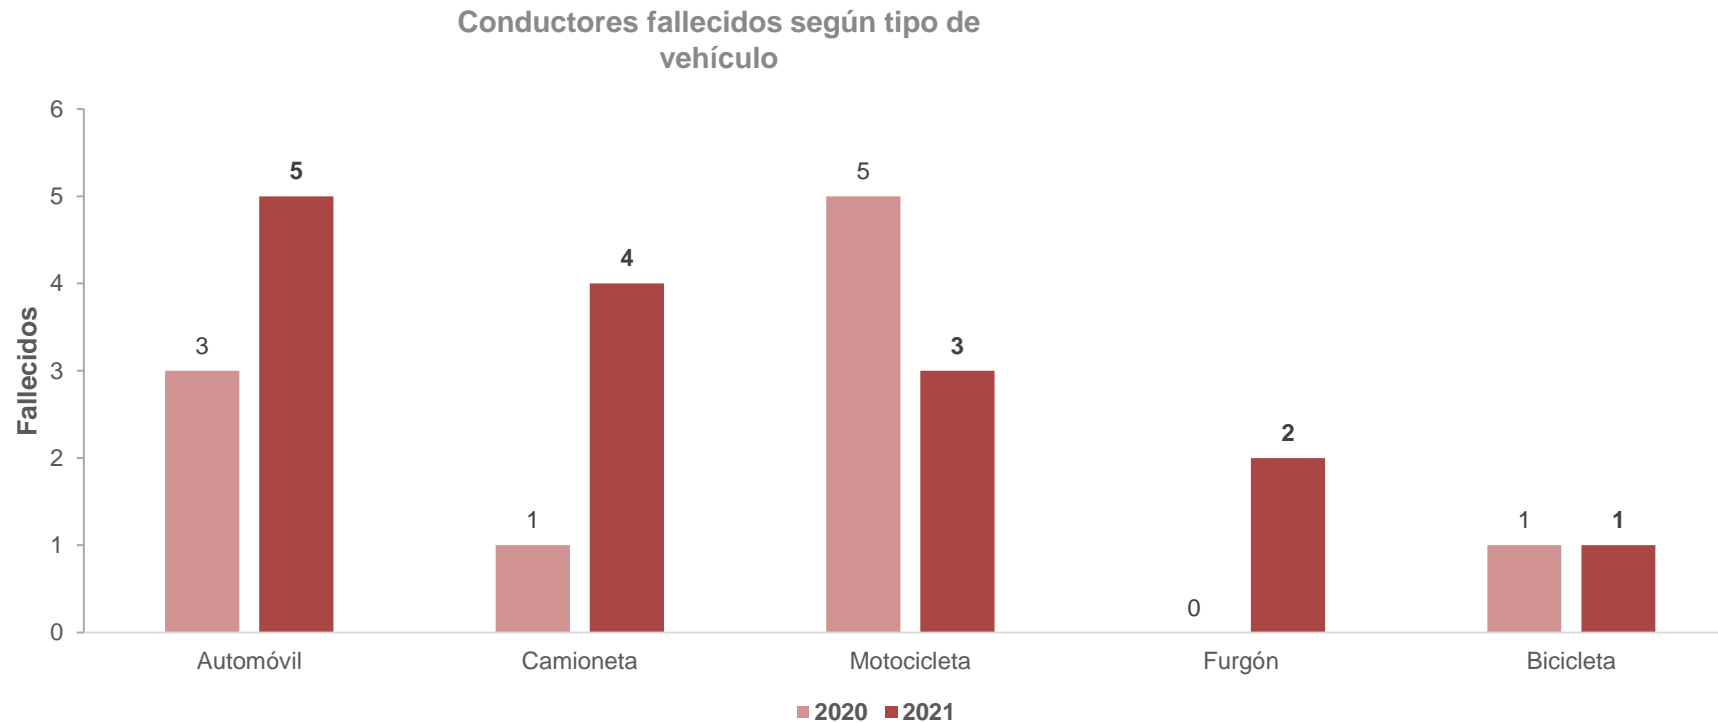

*Años 2019 y 2021 no corresponden a un fin de semana largo

Fallecidos según tipo de siniestro y calidad de participante

Día de Navidad 2020-2021

Fuente: Carabineros de Chile

Elaboración: CONASET

Fallecidos: Sólo hasta las 24 horas de ocurrido el siniestro

*Años 2019 y 2021 no corresponden a un fin de semana largo

Fallecidos según grupo etario

Día de Navidad 2020-2021

Fuente: Carabineros de Chile

Elaboración: CONASET

Fallecidos: Sólo hasta las 24 horas de ocurrido el siniestro

*Años 2019 y 2021 no corresponden a un fin de semana largo

Conductores fallecidos según tipo de vehículo

Día de Navidad 2020-2021

Fuente: Carabineros de Chile

Elaboración: CONASET

Fallecidos: Sólo hasta las 24 horas de ocurrido el siniestro