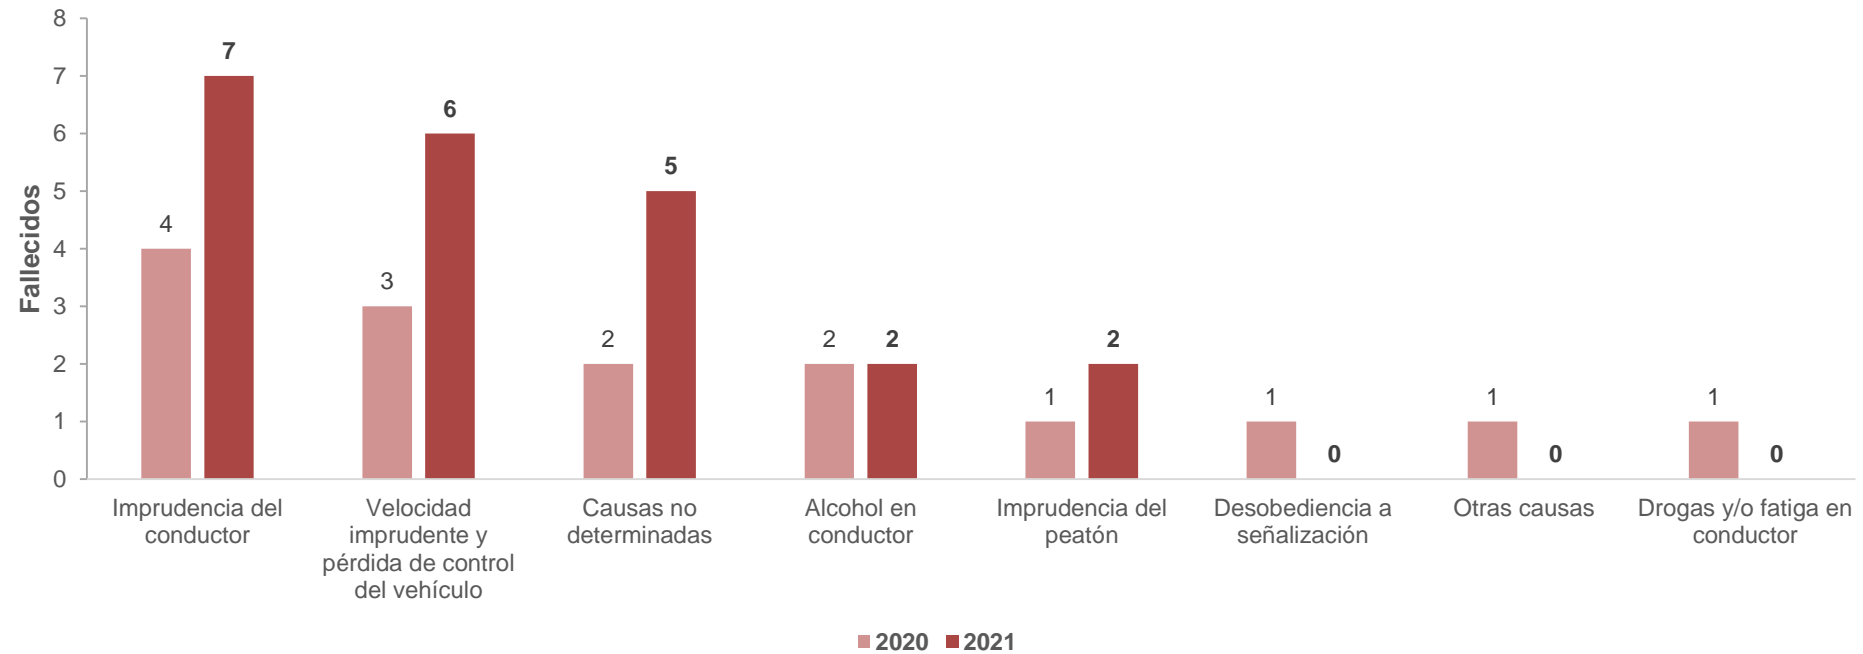

*Años 2019 y 2021 no corresponden a un fin de semana largo

Comparación regional de Fallecidos de tránsito

Día de Navidad 2020-2021

Fuente: Carabineros de Chile

Elaboración: CONASET

Fallecidos: Sólo hasta las 24 horas de ocurrido el siniestro

*Años 2019 y 2021 no corresponden a un fin de semana largo

Día de Navidad 2021

Fallecidos según causa

Día de Navidad 2021

Fuente: Carabineros de Chile

Elaboración: CONASET

Fallecidos: Sólo hasta las 24 horas de ocurrido el siniestro

*Años 2019 y 2021 no corresponden a un fin de semana largo

Fallecidos según causa

Día de Navidad 2020-2021

Fuente: Carabineros de Chile

Elaboración: CONASET

Fallecidos: Sólo hasta las 24 horas de ocurrido el siniestro