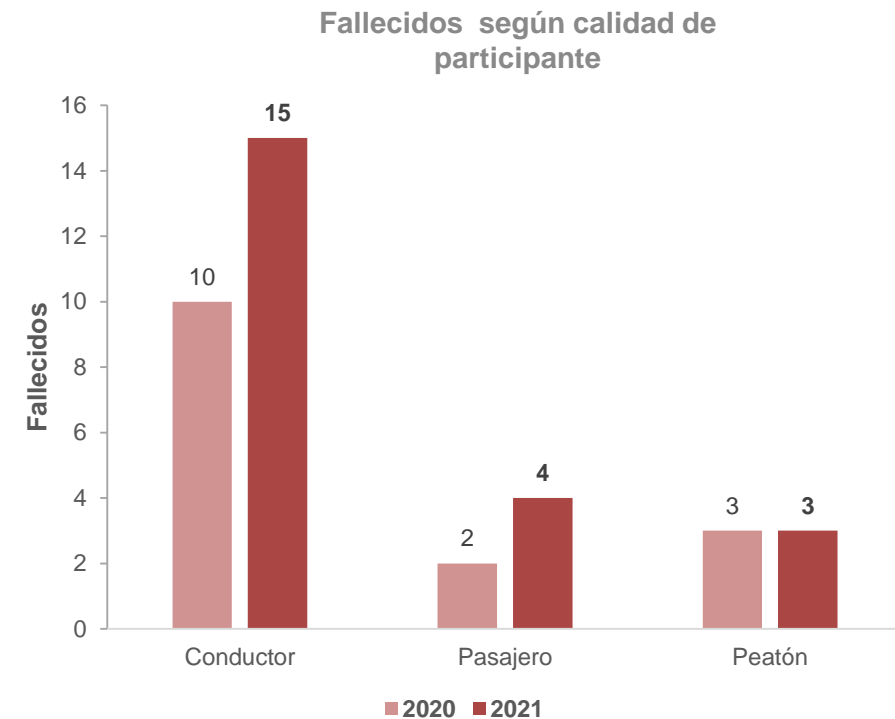

*Años 2019 y 2021 no corresponden a un fin de semana largo

Día de Navidad 2021

Fallecidos según causa

Día de Navidad 2021

Fuente: Carabineros de Chile

Elaboración: CONASET

Fallecidos: Sólo hasta las 24 horas de ocurrido el siniestro

*Años 2019 y 2021 no corresponden a un fin de semana largo

Fallecidos según causa

Día de Navidad 2020-2021

Fuente: Carabineros de Chile

Elaboración: CONASET

Fallecidos: Sólo hasta las 24 horas de ocurrido el siniestro

*Años 2019 y 2021 no corresponden a un fin de semana largo

Fallecidos según tipo de siniestro y calidad de participante

Día de Navidad 2020-2021

Fuente: Carabineros de Chile

Elaboración: CONASET

Fallecidos: Sólo hasta las 24 horas de ocurrido el siniestro