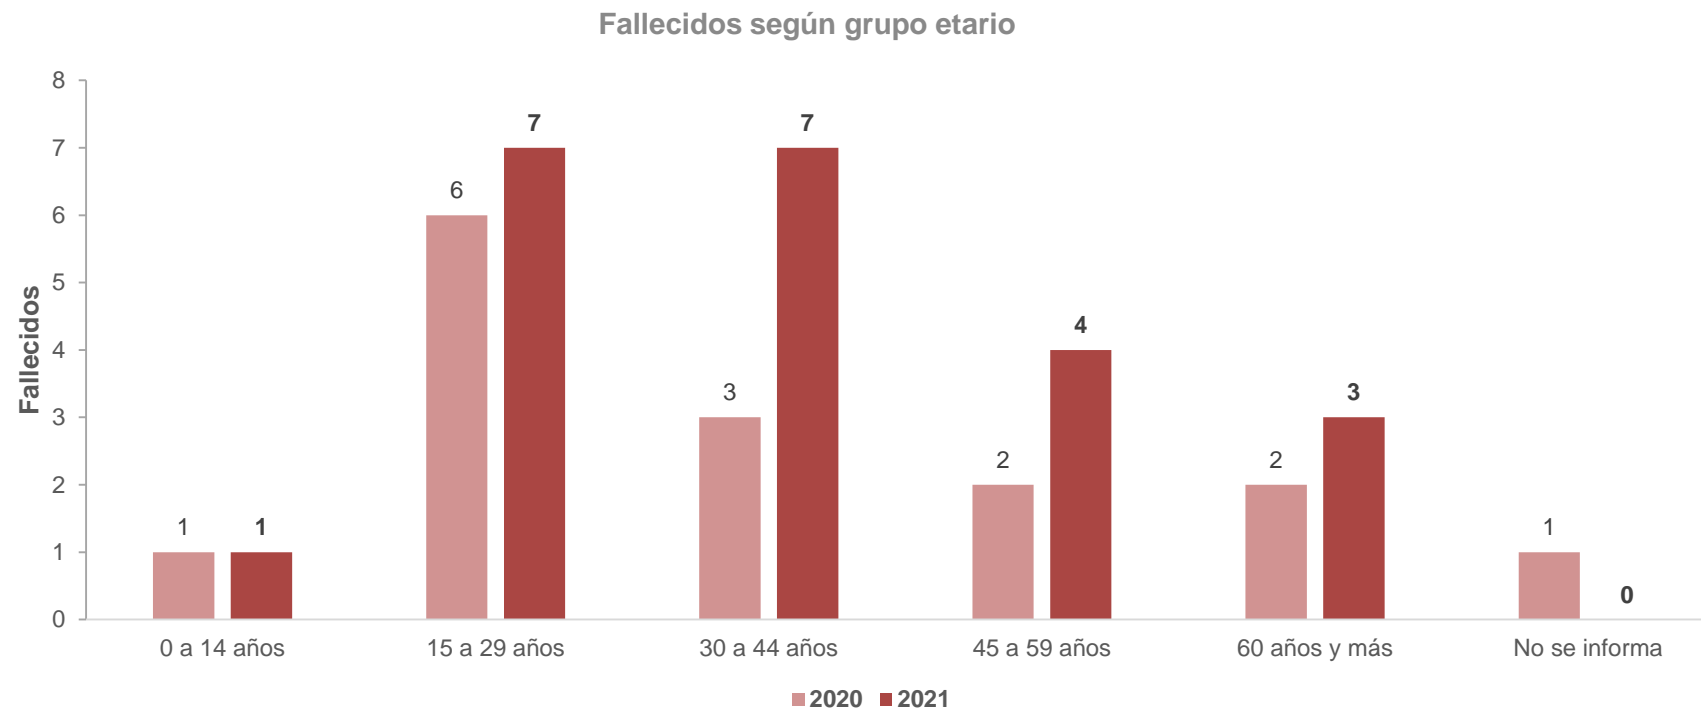

*Años 2019 y 2021 no corresponden a un fin de semana largo

Fallecidos según causa

Día de Navidad 2020-2021

Fuente: Carabineros de Chile

Elaboración: CONASET

Fallecidos: Sólo hasta las 24 horas de ocurrido el siniestro

*Años 2019 y 2021 no corresponden a un fin de semana largo

Fallecidos según tipo de siniestro y calidad de participante

Día de Navidad 2020-2021

Fuente: Carabineros de Chile

Elaboración: CONASET

Fallecidos: Sólo hasta las 24 horas de ocurrido el siniestro

*Años 2019 y 2021 no corresponden a un fin de semana largo

Fallecidos según grupo etario

Día de Navidad 2020-2021

Fuente: Carabineros de Chile

Elaboración: CONASET

Fallecidos: Sólo hasta las 24 horas de ocurrido el siniestro