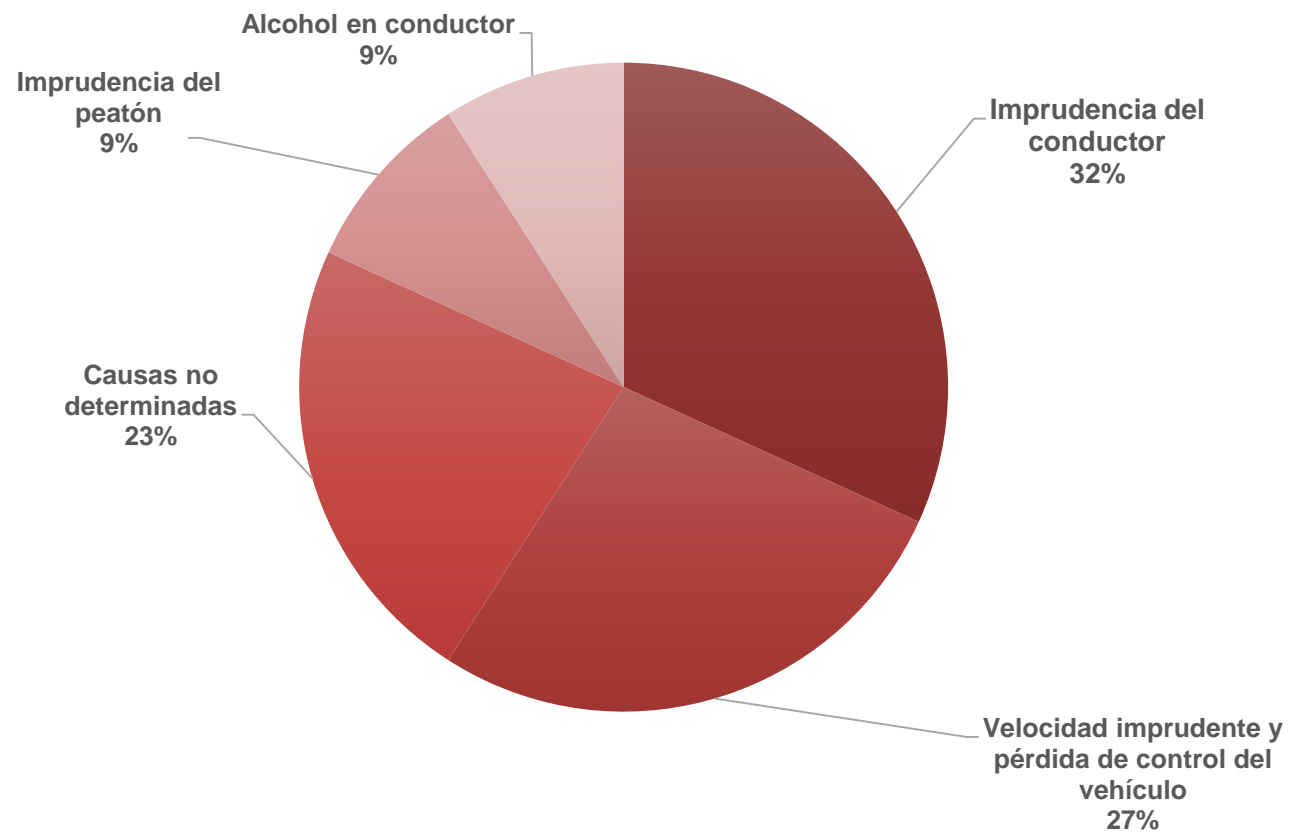

*Años 2019 y 2021 no corresponden a un fin de semana largo

Comparación regional de Fallecidos de tránsito

Día de Navidad 2020-2021

Fuente: Carabineros de Chile

Elaboración: CONASET

Fallecidos: Sólo hasta las 24 horas de ocurrido el siniestro

*Años 2019 y 2021 no corresponden a un fin de semana largo

Día de Navidad 2021

Fallecidos según causa

Día de Navidad 2021

Fuente: Carabineros de Chile

Elaboración: CONASET

Fallecidos: Sólo hasta las 24 horas de ocurrido el siniestro

*Años 2019 y 2021 no corresponden a un fin de semana largo

Fallecidos según causa

Día de Navidad 2020-2021

Fuente: Carabineros de Chile

Elaboración: CONASET

Fallecidos: Sólo hasta las 24 horas de ocurrido el siniestro